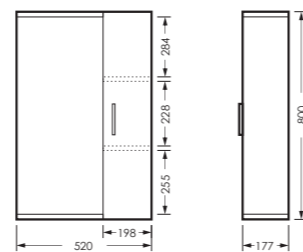

тумба клас ИДЕАЛ 55
520 x 820 x 326

IDLSACW56013F2

ПОСТАВКА:
в разобранном виде

умывальник
РЕАЛ 56

WB.FN/Real/56-C/WHT.G

Унитаз-компакт ИДЕАЛ | Умывальник РЕАЛ 56 УП | Зеркальный шкаф клас ИДЕАЛ | Тумба клас ИДЕАЛ
Керамогранит grasaro.ru, kerranova.ru

ИДЕАЛ

комплект мебели

зеркало ИДЕАЛ-01
520 x 800 x 176

IDLSAMR56019W1

тумба ИДЕАЛ
520 x 820 x 330

IDLSACW56013F1

ПОСТАВКА:
в собранном виде

умывальник
РЕАЛ 56