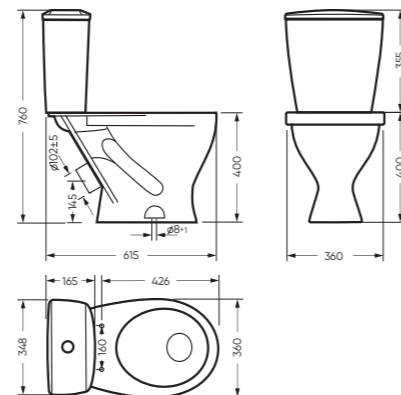

ВИКТОРИЯ

КОЛЛЕКЦИЯ

ВИКТОРИЯ

коллекция

Сбалансированные формы отличают дизайн коллекции ВИКТОРИЯ. Округлые линии бачка унитаза-компакта поддерживаются плавными линиями чаши умывальника. Умывальник ВИКТОРИЯ располагается на пьедестале, имеет базовый размер 60 сантиметров и функциональную широкую полочку, на которой можно расставить ванные принадлежности.

Комплектация: унитаз, бачок, сиденье,
арматура, крепления
Ободковая чаша: да
Функция антисплеск: да
Объем бачка: 6,5 л
Вес в упаковке: 28,03 кг STD
29,43 кг CMF

микрорифт

STD WC.CC/Etalon/1-P/WHT.G

CMF WC.CC/Etalon/2-DM/WHT.G

CMF

УМЫВАЛЬНИК

ЭТАЛОН 55

555 x 217 x 438 умывальник
186 x 690 x 168 пьедестал

Комплектация: умывальник,
кольцо перелива
Тип: пьедестальный умывальник
Способ монтажа: пьедестал
Вес умывальника в упаковке: 15,48 кг
Вес пьедестала в упаковке: 9,16 кг