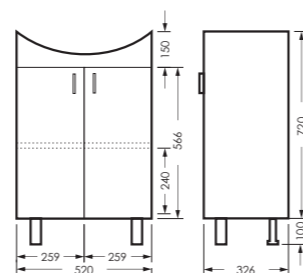

тумба клас ИДЕАЛ 55
520 x 820 x 326

IDLSACW56013F2

ПОСТАВКА:
в разобранном виде

умывальник
РЕАЛ 56

WB.FN/Real/56-C/WHT.G

Унитаз-компакт ИДЕАЛ | Умывальник РЕАЛ 56 УП | Зеркальный шкаф клас ИДЕАЛ | Тумба клас ИДЕАЛ
Керамогранит grasaro.ru, kerranova.ru