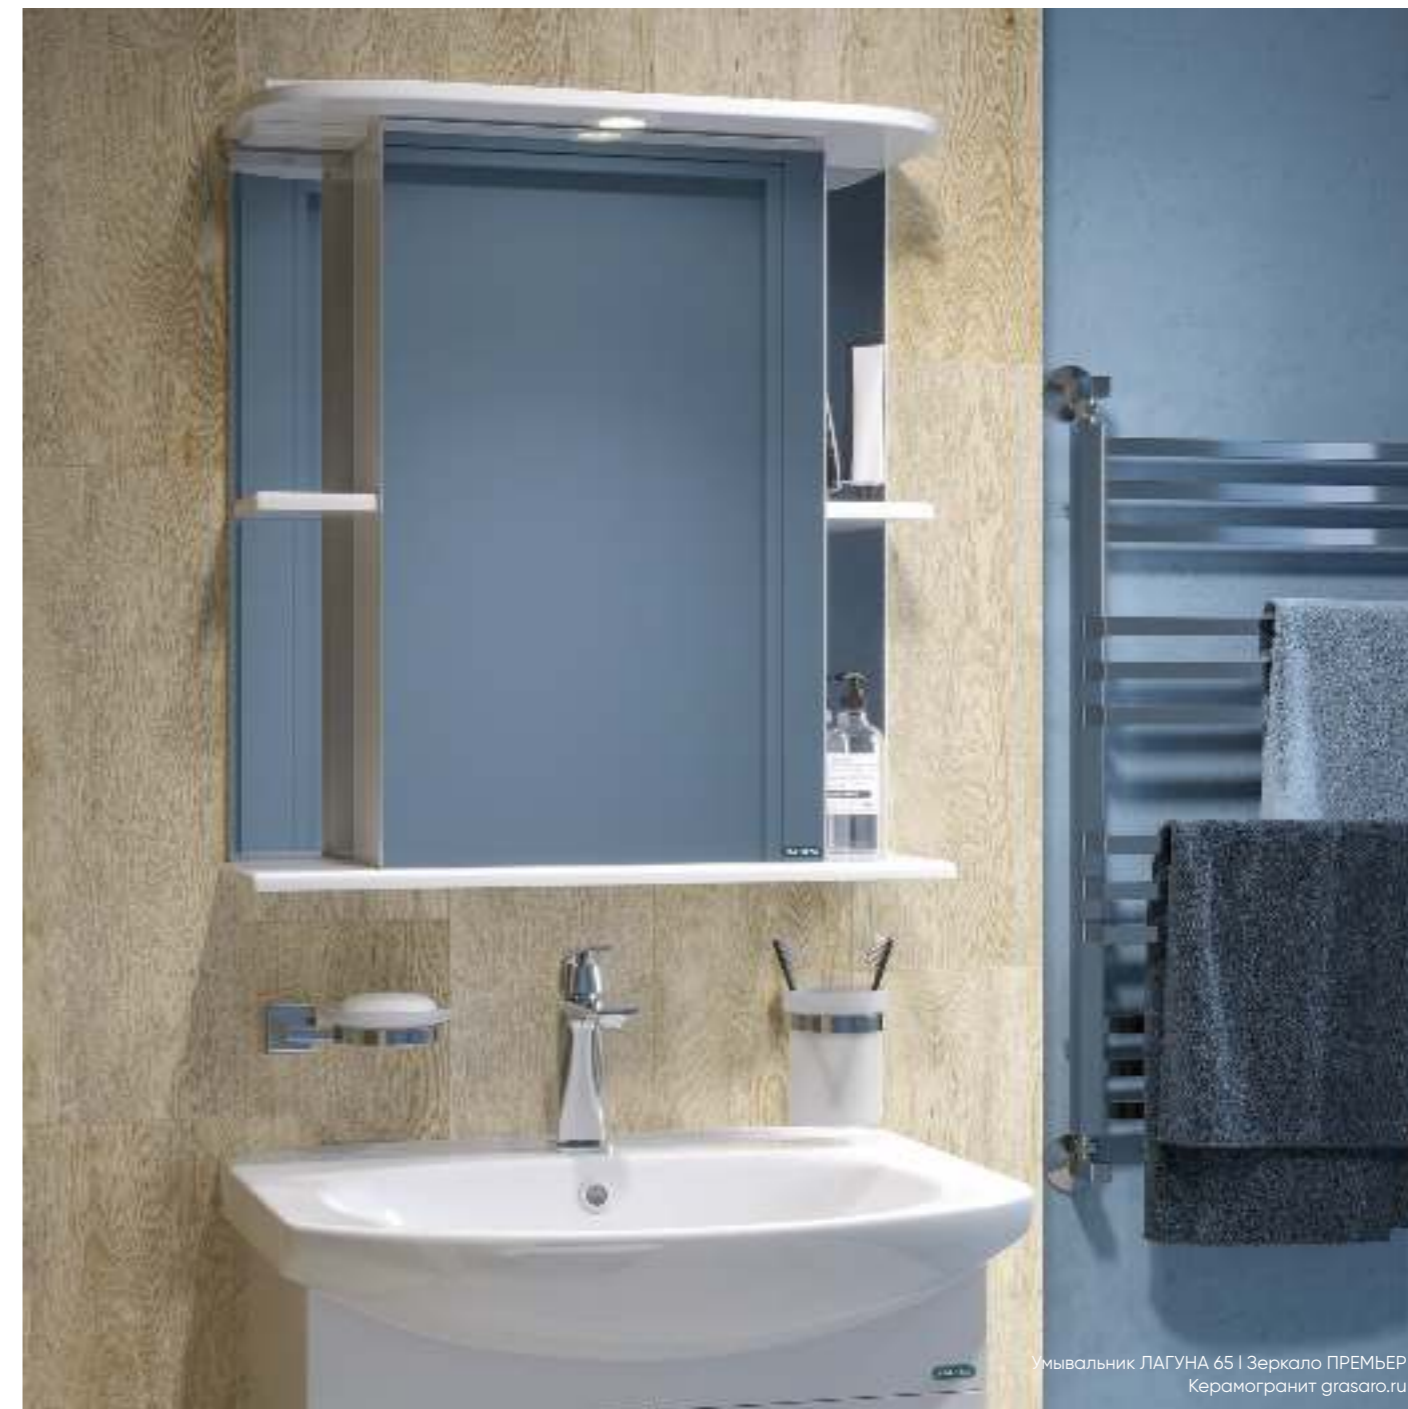

возможна комбинация
с зеркалом Вега-02

УМЫВАЛЬНИК
ВЕГА 55

WB.FN/Vega/55-C/WHT.G

ПРЕМЬЕР

зеркало

655 x 700 x 260

PRMSAMR65018W1

ПОСТАВКА:
в собранном виде