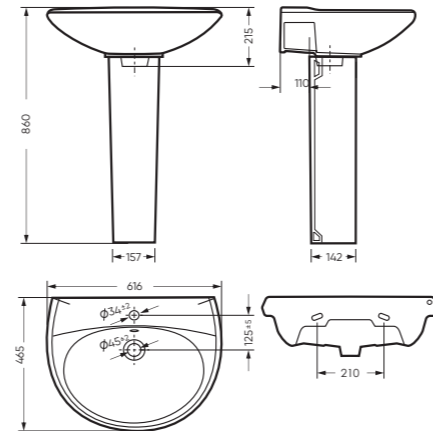

ВИКТОРИЯ

КОЛЛЕКЦИЯ

ВИКТОРИЯ

коллекция

Сбалансированные формы отличают дизайн коллекции ВИКТОРИЯ. Округлые линии бачка унитаза-компакта поддерживаются плавными линиями чаши умывальника. Умывальник ВИКТОРИЯ располагается на пьедестале, имеет базовый размер 60 сантиметров и функциональную широкую полочку, на которой можно расставить ванные принадлежности.

Унитаз-компакт ВИКТОРИЯ
Керамогранит grasaro.ru

Умывальник ВИКТОРИЯ
Керамогранит grasaro.ru

Унитаз-компакт ВИКТОРИЯ | Умывальник ВИКТОРИЯ
Керамогранит grasaro.ru

УНИТАЗ-КОМПАКТ

ВИКТОРИЯ 340 x 790 x 623

Комплектация: унитаз, бачок, сиденье,
арматура, крепления
Ободковая чаша: да
Функция антисплеск: нет
Объем бачка: 6,0 л
Вес в упаковке: 2998 кг

STD WC.CC/Victoria/1-P/WHT.G

УМЫВАЛЬНИК

ВИКТОРИЯ

616 x 215 x 465 умывальник
186 x 690 x 168 пьедестал

Комплектация: умывальник,
кольцо перелива
Тип: пьедестальный умывальник
Способ монтажа: пьедестал
Вес умывальника в упаковке: 13,23 кг
Вес пьедестала в упаковке: 9,16 кг