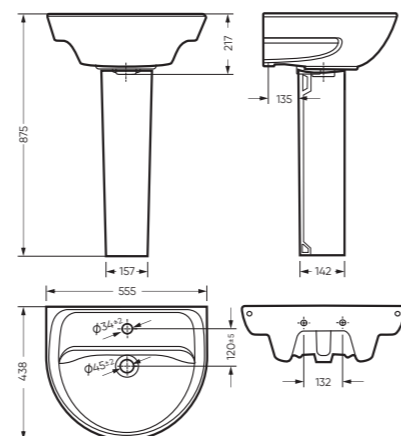

STD WC.CC/Victoria/1-P/WHT.G

УМЫВАЛЬНИК

ВИКТОРИЯ

616 x 215 x 465 умывальник
186 x 690 x 168 пьедестал

Комплектация: умывальник,
кольцо перелива
Тип: пьедестальный умывальник
Способ монтажа: пьедестал
Вес умывальника в упаковке: 13,23 кг
Вес пьедестала в упаковке: 9,16 кг

Комплектация: унитаз, бачок, сиденье,
арматура, крепления
Ободковая чаша: да
Функция антисплеск: да
Объем бачка: 6,5 л
Вес в упаковке: 28,03 кг STD
29,43 кг CMF

микрорифт

STD WC.CC/Etalon/1-P/WHT.G

CMF WC.CC/Etalon/2-DM/WHT.G

CMF

УМЫВАЛЬНИК

ЭТАЛОН 55

555 x 217 x 438 умывальник
186 x 690 x 168 пьедестал

Комплектация: умывальник,
кольцо перелива
Тип: пьедестальный умывальник
Способ монтажа: пьедестал
Вес умывальника в упаковке: 15,48 кг
Вес пьедестала в упаковке: 9,16 кг