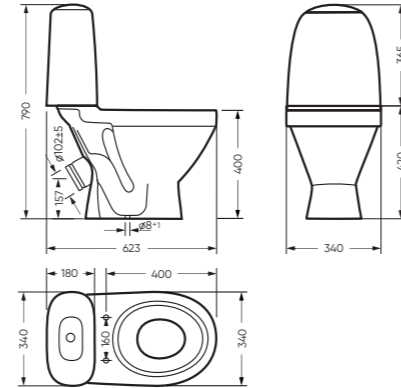

Вес пьедестала в упаковке: 9,16 кг

WB,PD/Attica/48-C/WHT.G УМЫВАЛЬНИК
PD,FS/Attica/N/WHT.G ПЬЕДЕСТАЛ

УМЫВАЛЬНИК

АТТИКА 55

540 x 185 x 470 умывальник
157 x 690 x 142 пьедестал

Комплектация: умывальник,
кольцо перелива

ВИКТОРИЯ

КОЛЛЕКЦИЯ

ВИКТОРИЯ

коллекция

Сбалансированные формы отличают дизайн коллекции ВИКТОРИЯ. Округлые линии бачка унитаза-компакта поддерживаются плавными линиями чаши умывальника. Умывальник ВИКТОРИЯ располагается на пьедестале, имеет базовый размер 60 сантиметров и функциональную широкую полочку, на которой можно расставить ванные принадлежности.

Унитаз-компакт ВИКТОРИЯ
Керамогранит grasaro.ru

Умывальник ВИКТОРИЯ
Керамогранит grasaro.ru

Унитаз-компакт ВИКТОРИЯ | Умывальник ВИКТОРИЯ
Керамогранит grasaro.ru

УНИТАЗ-КОМПАКТ

ВИКТОРИЯ 340 x 790 x 623

Комплектация: унитаз, бачок, сиденье,
арматура, крепления
Ободковая чаша: да
Функция антисплеск: нет
Объем бачка: 6,0 л
Вес в упаковке: 2998 кг

STD WC.CC/Victoria/1-P/WHT.G

УМЫВАЛЬНИК

ВИКТОРИЯ

616 x 215 x 465 умывальник
186 x 690 x 168 пьедестал

Комплектация: умывальник,
кольцо перелива
Тип: пьедестальный умывальник
Способ монтажа: пьедестал
Вес умывальника в упаковке: 13,23 кг
Вес пьедестала в упаковке: 9,16 кг